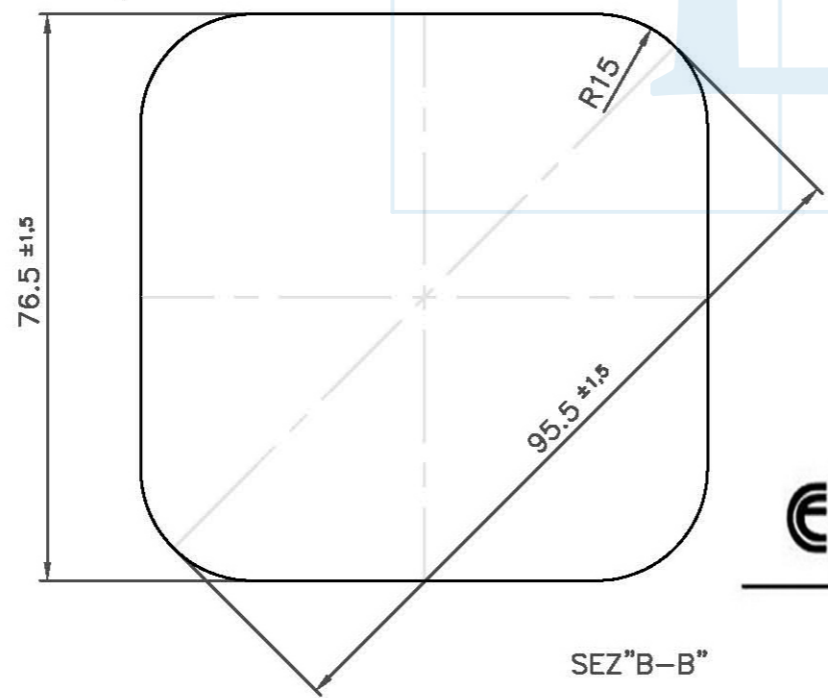

N° STAMPO

Enterglass line S.p.A.

Le carre 500 ml

Peso (g)	Capacità (cc)	Tipo Bocca	Colore
430	570	ermetico	bianco